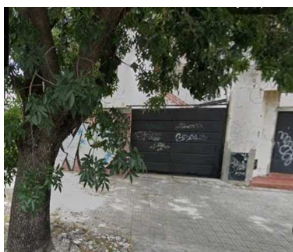

ALQUILER - COCHERA - \$70000

COCHERA 65 Y 2

DIRECCION: 65 y 2 - BUENOS AIRES - LA PLATA

DESCRIPCION: ALQUILER COCHERA 65 Y 2

CODIGO:de#4a6c1

MEDIDAS: Sin datos

ANTIGUEDAD: Sin datos

SUPERFICIE DE LOTE:0