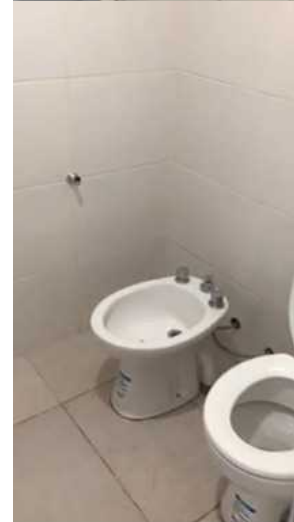

ALQUILER - DEPARTAMENTO - \$300000

MONOAMBIENYE 118 68 Y 69

DIRECCION: 118 68 Y 69 - BUENOS AIRES - LA PLATA

DESCRIPCION: Monoambiente a estrenar sin expensas

CODIGO:de#21ce0

MEDIDAS: Sin datos

ANTIGUEDAD: Sin datos

SUPERFICIE DE LOTE:30

APTO BANCO:NO

ESTADO:Bueno

BAÑOS:0

DORMITORIOS:0

PATIO:NO

COCHERA:NO

BALCON:NO